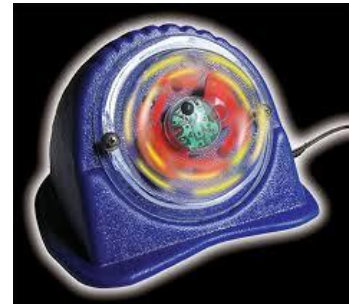

Item #: 891

CPO-CKF Switch Kungfu Rabbit

Item #: 901

CPO-CKF Glitter Roll Switch

Item #: 1028

CPO-CKF Spinning Light Show Switch Toy

Item #: 1021

CPO-CKF Volcano Lamp Switch Toy